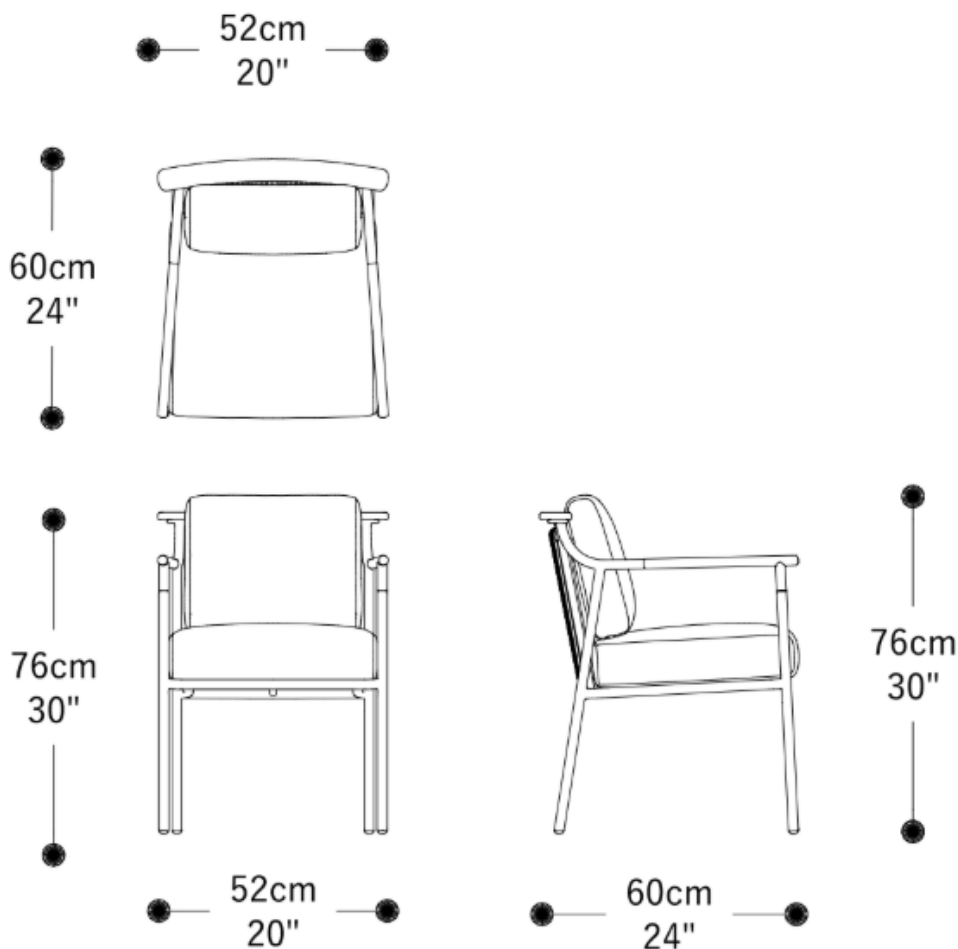

BRETON

CADEIRA

GUAMP

COLEÇÃO MALDIVAS

A linha faz referência ao termo utilizado para designar chifres de animais bovinos e caprinos. O design da linha explora a anatomia animal, o uso da madeira em detalhes promove uma conexão mais profunda com natureza. Enquanto a estrutura remete ao porte físico dos animais, o arco localizado na parte posterior representa seus chifres.

CADEIRA
GUAMP

BRETON

GARANTIA: 1 ano a partir da data de entrega

EMBALAGEM: Os pés são envolvidos em polietileno e estrutura envolvida em papelão maleável. Toda peça é embalada em saco plástico, encaixotadas e engradadas.

CADEIRA
GUAMP

BRETON

Diferenciais:

- Apoio de braço e detalhe de encosto em madeira Teca ou Cumaru;
 - Estrutura completa em alumínio, ideal para área externa;

CADEIRA
GUAMP

BRETON

 Almofadas de assento e encosto soltas. Estrutura em alumínio. Apoio de braço e detalhe do encosto em madeira teca ou cumaru. Detalhe do encosto em corda náutica. Medidas especiais não disponíveis.